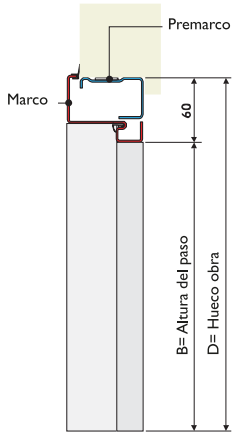

Fijos laterales

Doble hoja

Doble hoja y fijo superior

Doble hoja y fijo lateral

Doble hoja y fijo superior con arco rebajado

Doble hoja y fijo superior con arco medio punto

Doble hoja y fijo superior con arco rebajado con fijos laterales

Doble hoja con fijo superior con reja

Doble hoja y fijo superior con fijo lateral

Doble hoja y fijo superior con fijos laterales

Doble hoja con fijos laterales

Doble hoja con fijo superior con arco de medio punto y fijos laterales

Doble hoja y fijo superior con fijos laterales

MEDIDAS

Medidas para Marco estándar y Premarco estándar

A Anchura de paso libre	B Altura de paso libre	C Medida exterior premarco	E Medida exterior Premarco
760	2000	880	2060
760	2040	880	2100
760	2100	880	2160
800	2000	920	2060
800	2040	920	2100
800	2100	920	2160
850	2000	970	2060
850	2040	970	2100
850	2100	970	2160
900	2000	1020	2060
900	2040	1020	2100
900	2100	1020	2160