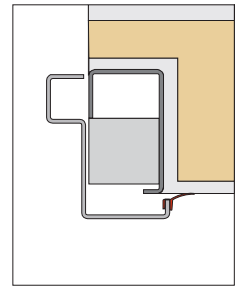

Fijos laterales

Doble hoja

Doble hoja y fijo superior

Doble hoja y fijo lateral

Doble hoja y fijo superior con arco rebajado

Doble hoja y fijo superior con arco medio punto

Doble hoja y fijo superior con arco rebajado con fijos laterales

Doble hoja con fijo superior con reja

Doble hoja y fijo superior con fijo lateral

Doble hoja y fijo superior con fijos laterales

Doble hoja con fijos laterales

Doble hoja con fijo superior con arco de medio punto y fijos laterales

Doble hoja y fijo superior con fijos laterales

MEDIDAS

Medidas para Marco estándar y Premarco estándar

A Anchura de paso libre	B Altura de paso libre	C Medida exterior premarco	E Medida exterior Premarco
760	2000	880	2060
760	2040	880	2100
760	2100	880	2160
800	2000	920	2060
800	2040	920	2100
800	2100	920	2160
850	2000	970	2060
850	2040	970	2100
850	2100	970	2160
900	2000	1020	2060
900	2040	1020	2100
900	2100	1020	2160