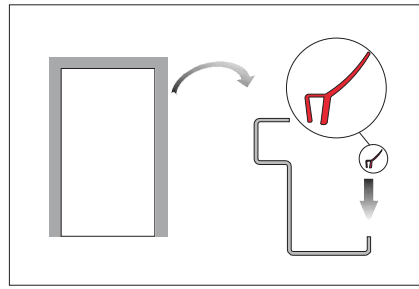

Fijos laterales

Doble hoja

Doble hoja y fijo superior

Doble hoja y fijo lateral

Doble hoja y fijo superior con arco rebajado

Doble hoja y fijo superior con arco medio punto

Doble hoja y fijo superior con arco rebajado con fijos laterales

Doble hoja con fijo superior con reja

Doble hoja y fijo superior con fijo lateral

Doble hoja y fijo superior con fijos laterales

Doble hoja con fijos laterales

Doble hoja con fijo superior con arco de medio punto y fijos laterales

Doble hoja y fijo superior con fijos laterales

MEDIDAS

Medidas para Marco estándar y Premarco estándar

A Anchura de paso libre	B Altura de paso libre	C Medida exterior premarco	E Medida exterior Premarco
760	2000	880	2060
760	2040	880	2100
760	2100	880	2160
800	2000	920	2060
800	2040	920	2100
800	2100	920	2160
850	2000	970	2060
850	2040	970	2100
850	2100	970	2160
900	2000	1020	2060
900	2040	1020	2100
900	2100	1020	2160