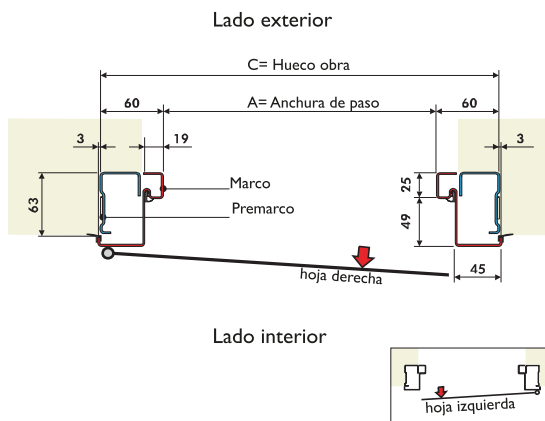

Fijos laterales

Doble hoja

Doble hoja y fijo superior

Doble hoja y fijo lateral

Doble hoja y fijo superior con arco rebajado

Doble hoja y fijo superior con arco medio punto

Doble hoja y fijo superior con arco rebajado con fijos laterales

Doble hoja con fijo superior con reja

Doble hoja y fijo superior con fijo lateral

Doble hoja y fijo superior con fijos laterales

Doble hoja con fijos laterales

Doble hoja con fijo superior con arco de medio punto y fijos laterales

Doble hoja y fijo superior con fijos laterales

MEDIDAS

Medidas para Marco estándar y Premarco estándar

A Anchura de paso libre	B Altura de paso libre	C Medida exterior premarco	E Medida exterior Premarco
760	2000	880	2060
760	2040	880	2100
760	2100	880	2160
800	2000	920	2060
800	2040	920	2100
800	2100	920	2160
850	2000	970	2060
850	2040	970	2100
850	2100	970	2160
900	2000	1020	2060
900	2040	1020	2100
900	2100	1020	2160

COMO CALCULAR LA MEDIDA:

HUECO OBRA	930	HUECO OBRA	2070
HOLGURA	10	HOLGURA	10
60	60	60	60
PASO LIBRE	800	PASO LIBRE	2000

Medidas para Marco Tubular o Marco Reducido con Premarco Súper-reducido

A Anchura de paso libre	B Altura de paso libre	C Medida exterior premarco	E Medida exterior Premarco
760	2000	840	2040
760	2040	840	2080
760	2100	840	2140
800	2000	880	2040
800	2040	880	2080
800	2100	880	2140
850	2000	930	2040
850	2040	930	2080
850	2100	930	2140
900	2000	980	2040
900	2040	980	2080
900	2100	980	2140