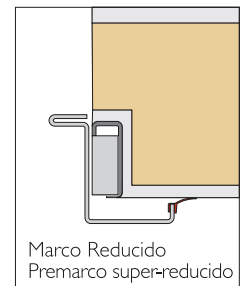

Doble hoja con fijo superior con reja

Doble hoja y fijo superior con fijo lateral

Doble hoja y fijo superior con fijos laterales

Doble hoja con fijos laterales

Doble hoja con fijo superior con arco de medio punto y fijos laterales

Doble hoja y fijo superior con fijos laterales

MEDIDAS

Medidas para Marco estándar y Premarco estándar

A Anchura de paso libre	B Altura de paso libre	C Medida exterior premarco	E Medida exterior Premarco
760	2000	880	2060
760	2040	880	2100
760	2100	880	2160
800	2000	920	2060
800	2040	920	2100
800	2100	920	2160
850	2000	970	2060
850	2040	970	2100
850	2100	970	2160
900	2000	1020	2060
900	2040	1020	2100
900	2100	1020	2160

COMO CALCULAR LA MEDIDA:

HUECO OBRA	930	HUECO OBRA	2070
HOLGURA	10	HOLGURA	10
60	60	60	60
PASO LIBRE	800	PASO LIBRE	2000

Medidas para Marco Tubular o Marco Reducido con Premarco Súper-reducido

A Anchura de paso libre	B Altura de paso libre	C Medida exterior premarco	E Medida exterior Premarco
760	2000	840	2040
760	2040	840	2080
760	2100	840	2140
800	2000	880	2040
800	2040	880	2080
800	2100	880	2140
850	2000	930	2040
850	2040	930	2080
850	2100	930	2140
900	2000	980	2040
900	2040	980	2080
900	2100	980	2140