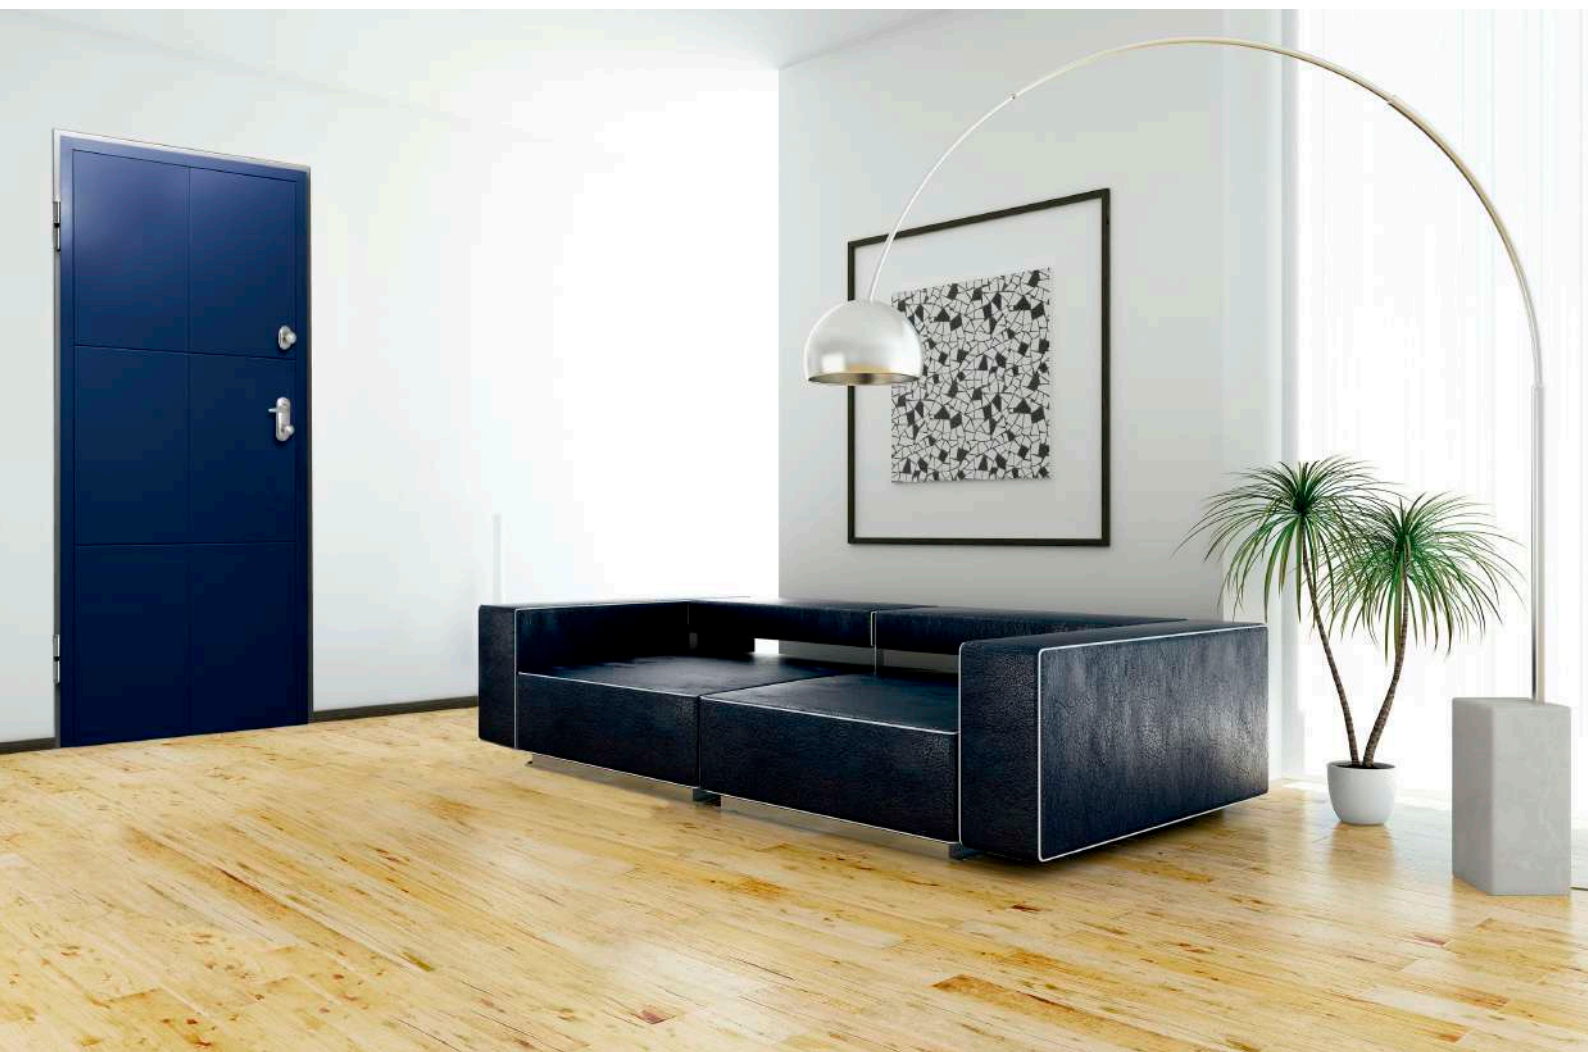

SENTRY I

VERSATILIDAD, SEGURIDAD, COMODIDAD Y DISEÑO

La puerta Sentry aporta exclusividad a su vivienda, mejorando los valores estándar de las puertas Compact. Sentry es la solución de vanguardia y elementos innovadores para quien no quiere renunciar a los tipos de cierre mecánicos tradicionales. Su cilindro Antibumping de alta seguridad con llaves plegables Jack Key aportan funcionalidad y comodidad a la seguridad.

DISPONIBLES COMO EXTRA
*consultar compatibilidades

SENTRY DOBLE

LOS VALORES DE LA SENTRY I CON CERRADURA DE DOBLE CILINDRO

Las mismas prestaciones que la Sentry I pero incorporando una cerradura de servicio que bloquea la principal mediante un amaestramiento, evitando el acceso a la vivienda con el segundo juego de llaves.