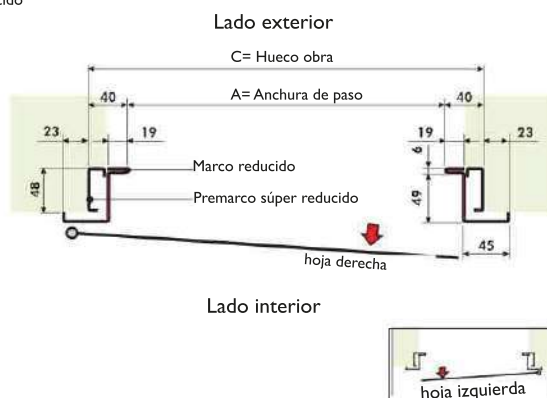

Fijos laterales

Doble hoja

Doble hoja y fijo superior

Doble hoja y fijo lateral

Doble hoja y fijo superior con arco rebajado

Doble hoja y fijo superior con arco medio punto

Doble hoja y fijo superior con arco rebajado con fijos laterales

Doble hoja con fijo superior con reja

Doble hoja y fijo superior con fijo lateral

Doble hoja y fijo superior con fijos laterales

Doble hoja con fijos laterales

Doble hoja con fijo superior con arco de medio punto y fijos laterales

Doble hoja y fijo superior con fijos laterales

MEDIDAS

Medidas para Marco estándar y Premarco estándar

A Anchura de paso libre	B Altura de paso libre	C Medida exterior premarco	E Medida exterior Premarco
760	2000	880	2060
760	2040	880	2100
760	2100	880	2160
800	2000	920	2060
800	2040	920	2100
800	2100	920	2160
850	2000	970	2060
850	2040	970	2100
850	2100	970	2160
900	2000	1020	2060
900	2040	1020	2100
900	2100	1020	2160

COMO CALCULAR LA MEDIDA:

HUECO OBRA	930	HUECO OBRA	2070
HOLGURA	10	HOLGURA	10
60	60	60	60
PASO LIBRE	800	PASO LIBRE	2000

Medidas para Marco Tubular o Marco Reducido con Premarco Súper-reducido

A Anchura de paso libre	B Altura de paso libre	C Medida exterior premarco	E Medida exterior Premarco
760	2000	840	2040
760	2040	840	2080
760	2100	840	2140
800	2000	880	2040
800	2040	880	2080
800	2100	880	2140
850	2000	930	2040
850	2040	930	2080
850	2100	930	2140
900	2000	980	2040
900	2040	980	2080
900	2100	980	2140