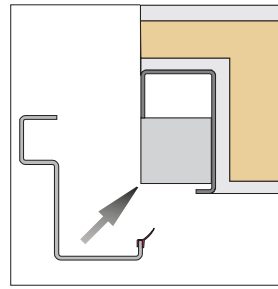

Fijos laterales

Doble hoja

Doble hoja y fijo superior

Doble hoja y fijo lateral

Doble hoja y fijo superior con arco rebajado

Doble hoja y fijo superior con arco medio punto

Doble hoja y fijo superior con arco rebajado con fijos laterales

Doble hoja con fijo superior con reja

Doble hoja y fijo superior con fijo lateral

Doble hoja y fijo superior con fijos laterales

Doble hoja con fijos laterales

Doble hoja con fijo superior con arco de medio punto y fijos laterales

Doble hoja y fijo superior con fijos laterales

MEDIDAS

Medidas para Marco estándar y Premarco estándar

A Anchura de paso libre	B Altura de paso libre	C Medida exterior premarco	E Medida exterior Premarco
760	2000	880	2060
760	2040	880	2100
760	2100	880	2160
800	2000	920	2060
800	2040	920	2100
800	2100	920	2160
850	2000	970	2060
850	2040	970	2100
850	2100	970	2160
900	2000	1020	2060
900	2040	1020	2100
900	2100	1020	2160