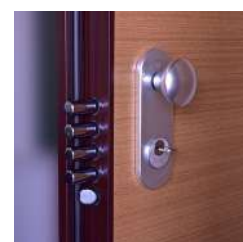

FIRECUT El2-30 / El2-60

PUERTA DE SEGURIDAD CON PRESTACIÓN CORTAFUEGOS.

Optimización de espacios para una mayor protección no solo a la efracción ya que estos dos modelos tiene la clasificación cortafuegos obtenida en los ensayos efectuados según la norma EN 13501-2 y EN1634-1, en vigor para garantizar la resistencia al fuego durante 30 o 60 minutos respectivamente.