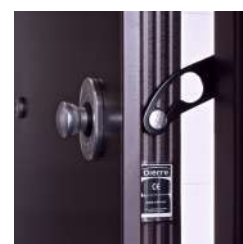

FIRECUT El2-30 / El2-60

PUERTA DE SEGURIDAD CON PRESTACIÓN CORTAFUEGOS.

Optimización de espacios para una mayor protección no solo a la efracción ya que estos dos modelos tiene la clasificación cortafuegos obtenida en los ensayos efectuados según la norma EN 13501-2 y EN1634-1, en vigor para garantizar la resistencia al fuego durante 30 o 60 minutos respectivamente.