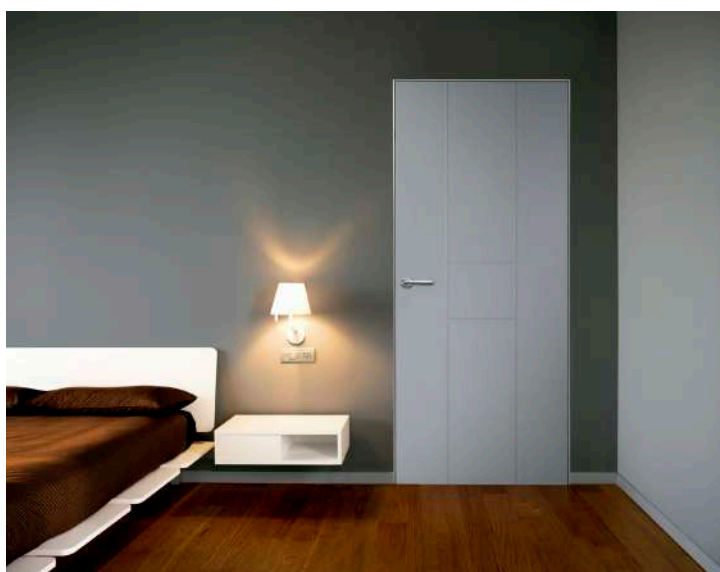

SILENCE

PUERTA ACORAZADA PARA DORMITORIO

Silence alcanza el ambicioso objetivo de proteger la tranquilidad y el descanso, el bien más valioso de cada persona. Está destinada especialmente para el dormitorio ya que es precisamente por la noche cuando suceden los robos y los intentos de intrusión. Conjuga las prestaciones de una puerta de seguridad con el estilo y la discreción de una puerta de interior