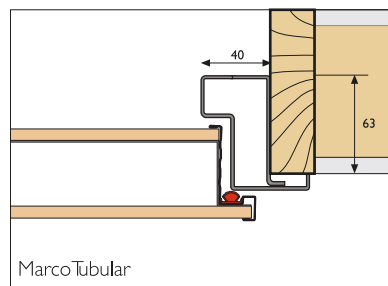

Fijos laterales

Doble hoja

Doble hoja y fijo superior

Doble hoja y fijo lateral

Doble hoja y fijo superior con arco rebajado

Doble hoja y fijo superior con arco medio punto

Doble hoja y fijo superior con arco rebajado con fijos laterales

Doble hoja con fijo superior con reja

Doble hoja y fijo superior con fijo lateral

Doble hoja y fijo superior con fijos laterales

Doble hoja con fijos laterales

Doble hoja con fijo superior con arco de medio punto y fijos laterales

Doble hoja y fijo superior con fijos laterales

MEDIDAS

Medidas para Marco estándar y Premarco estándar

A Anchura de paso libre	B Altura de paso libre	C Medida exterior premarco	E Medida exterior Premarco
760	2000	880	2060
760	2040	880	2100
760	2100	880	2160
800	2000	920	2060
800	2040	920	2100
800	2100	920	2160
850	2000	970	2060
850	2040	970	2100
850	2100	970	2160
900	2000	1020	2060
900	2040	1020	2100
900	2100	1020	2160

COMO CALCULAR LA MEDIDA:

HUECO OBRA	930	HUECO OBRA	2070
HOLGURA	10	HOLGURA	10
60	60	60	60
PASO LIBRE	800	PASO LIBRE	2000

Medidas para Marco Tubular o Marco Reducido con Premarco Súper-reducido

A Anchura de paso libre	B Altura de paso libre	C Medida exterior premarco	E Medida exterior Premarco
760	2000	840	2040
760	2040	840	2080
760	2100	840	2140
800	2000	880	2040
800	2040	880	2080
800	2100	880	2140
850	2000	930	2040
850	2040	930	2080
850	2100	930	2140
900	2000	980	2040
900	2040	980	2080
900	2100	980	2140