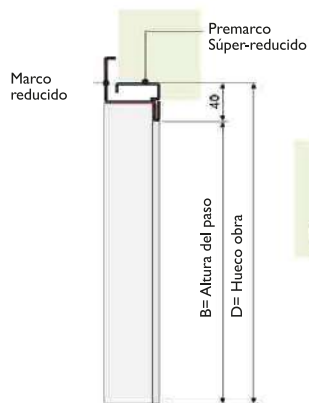

Fijos laterales

Doble hoja

Doble hoja y fijo superior

Doble hoja y fijo lateral

Doble hoja y fijo superior con arco rebajado

Doble hoja y fijo superior con arco medio punto

Doble hoja y fijo superior con arco rebajado con fijos laterales

Doble hoja con fijo superior con reja

Doble hoja y fijo superior con fijo lateral

Doble hoja y fijo superior con fijos laterales

Doble hoja con fijos laterales

Doble hoja con fijo superior con arco de medio punto y fijos laterales

Doble hoja y fijo superior con fijos laterales

MEDIDAS

Medidas para Marco estándar y Premarco estándar

A Anchura de paso libre	B Altura de paso libre	C Medida exterior premarco	E Medida exterior Premarco
760	2000	880	2060
760	2040	880	2100
760	2100	880	2160
800	2000	920	2060
800	2040	920	2100
800	2100	920	2160
850	2000	970	2060
850	2040	970	2100
850	2100	970	2160
900	2000	1020	2060
900	2040	1020	2100
900	2100	1020	2160

COMO CALCULAR LA MEDIDA:

HUECO OBRA	930	HUECO OBRA	2070
HOLGURA	10	HOLGURA	10
60	60	60	60
PASO LIBRE	800	PASO LIBRE	2000

Medidas para Marco Tubular o Marco Reducido con Premarco Súper-reducido

A Anchura de paso libre	B Altura de paso libre	C Medida exterior premarco	E Medida exterior Premarco
760	2000	840	2040
760	2040	840	2080
760	2100	840	2140
800	2000	880	2040
800	2040	880	2080
800	2100	880	2140
850	2000	930	2040
850	2040	930	2080
850	2100	930	2140
900	2000	980	2040
900	2040	980	2080
900	2100	980	2140