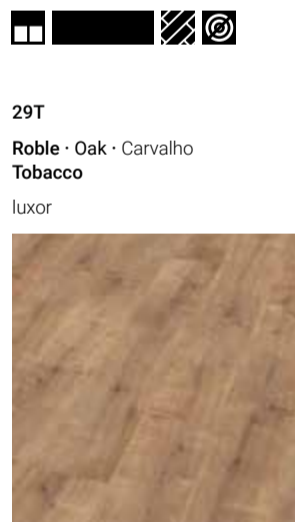

45Y Roble · Oak · Carvalho Cartago luxor