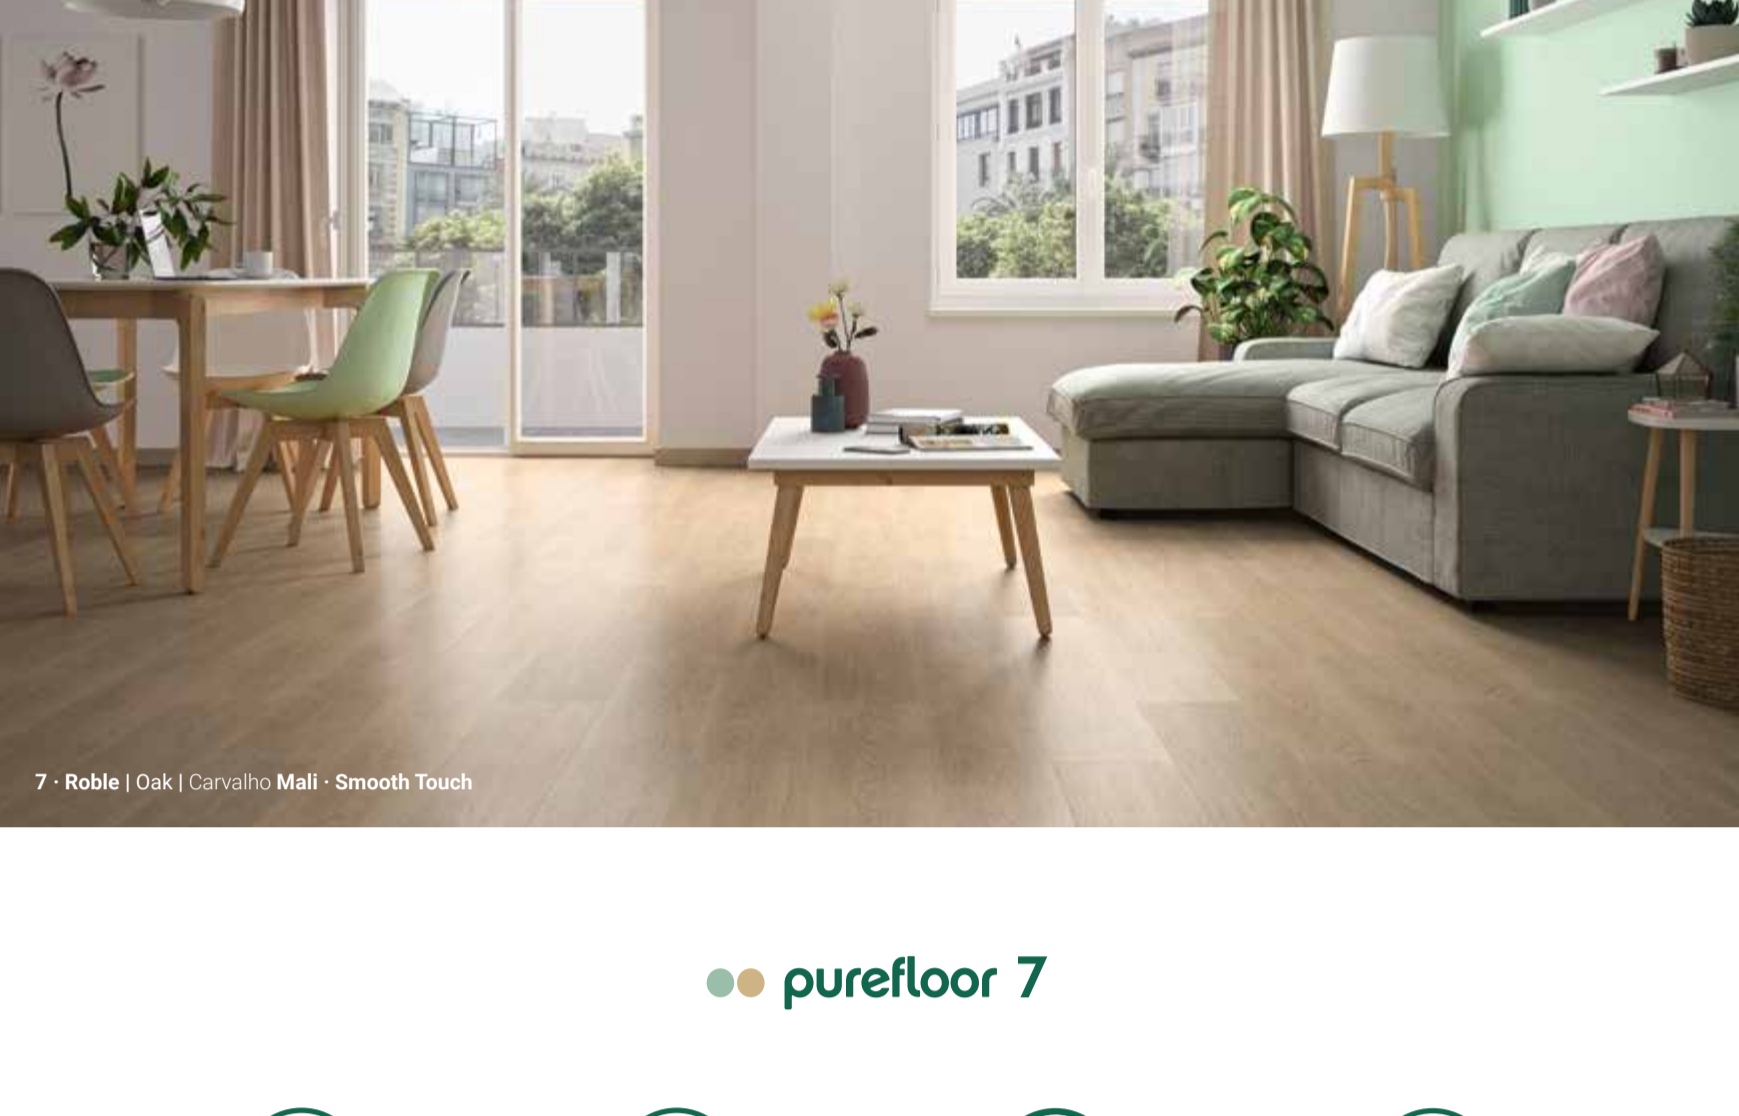

7 - Roble | Oak | Carvalho | Mali - Smooth Touch

purefloor 7

Resistencia a la abrasión
Abrasion-resistant
Resistência à abrasão

Sellado de cantos
Sealed edges
Selado de cantos

Garantía
Warranty
Garantia

7 mm
Espesor
Thickness
Espessura

2,582 m²
Caja
Pack
Caixa

x10 uds
Piezas
Plank
Peças

ACABADOS · FINISHES · ACABAMENTOS

Brillo · Gloss · Brilho

Acabado madera con carácter que combina equilibradamente zonas mate y satinadas.

Acabado de madera barnizada sin lijar que resulta suave al tacto.

Acabado extra mate con una ligera textura madera muy versátil.

Wood finish with character that combines matte and satin areas in a balanced way.

Varnished wood finish without sanding that is smooth to the touch.

Extra matte finish with a light wood texture very versatile.

Acabamento com um brilho acetinado e um poro clássico, linear e suave.

Acabamento de madeira que combina de forma equilibrada áreas mate e acetinadas.

Acabamento em madeira envernizada, sem lixar, suave ao toque.

Acabamento extra fosco com textura leve de madeira muito versátil.

CARACTERÍSTICAS DEL DISEÑO · DESIGN FEATURES · CARACTERÍSTICAS DO DESIGN

NATURE RICH

Con Nature Rich: diferentes intensidades de color en las tablas
With Nature Rich: different colour intensities in the tables
Com Nature Rich: diferentes intensidades de cores nos painéis

Sin Nature Rich: intensidad de color homogénea en las tablas
Without Nature Rich: homogeneous colour intensity in the tables
Sem Nature Rich: intensidade de cores homogénea nos painéis

DISEÑO DE LAMA · PLANK DESIGN · DESIGN DA RÉGUA

Monolama
Single planks
Monorrégua

Tres tablillas
Three planks
Três lamelas

RUSTIC

Sin nudos
Knot-free
Sem nós

Con nudos
With knots
Com nós

BISEL · BEVEL · BISEL

Sin bevel
Non-bevelled
Sem bisel

DISEÑOS · DESIGNS · DESIGNS

Dos colecciones con diseños exclusivos, para crear espacios únicos.
Two collections with exclusive designs, to create unique spaces.
Duas coleções com designs exclusivos, para criar espaços únicos.

purefloor 8

76Y Roble · Oak · Carvalho Alpes vintage matt

38U Roble · Oak · Carvalho Troya luxor

40X Roble · Oak · Carvalho Sarela vintage matt

74T Cerezo · Cherry · Cereja Elbrus rustic pore

50X Roble · Oak · Carvalho Pausa luxor

25U Roble · Oak · Carvalho River luxor

45Y Roble · Oak · Carvalho Cartago luxor

44K Nogal · Jatoba · Jatoba Douro rustic pore

42X Roble · Oak · Carvalho Glaciar luxor

28X Roble · Oak · Carvalho Tormenta luxor

29T Roble · Oak · Carvalho Tobacoco luxor

49X Nogal · Walnut · Nogueira Majestic vintage matt

purefloor 7

35U Roble · Oak · Carvalho Alaska vintage matt

133 Roble · Oak · Carvalho Mali smooth touch

07D Haya · Beech · Faia 3.1 poro f

56H Roble · Oak · Carvalho 3.3 poro f

21T Roble · Oak · Carvalho Perla luxor

29X Roble · Oak · Carvalho Silocco luxor

94M Roble · Oak · Carvalho 1.2 poro f

49E Roble · Oak · Carvalho Liverpool luxor

43T Roble · Oak · Carvalho Andover vintage matt

50T Roble · Oak · Carvalho Devon vintage matt