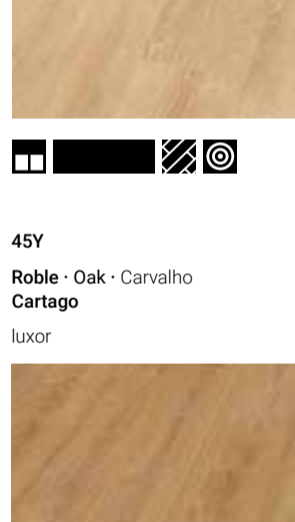

40X Roble · Oak · Carvalho Sarela vintage matt