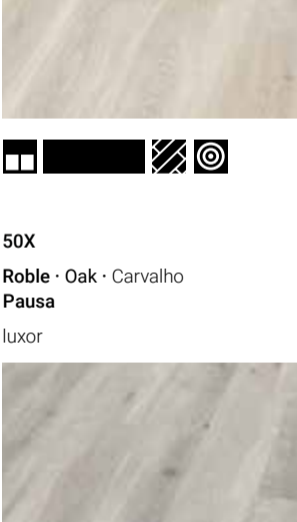

DISEÑOS · DESIGNS · DESIGNS

Dos colecciones con diseños exclusivos, para crear espacios únicos.
Two collections with exclusive designs, to create unique spaces.
Duas coleções com designs exclusivos, para criar espaços únicos.

purefloor 8

76Y Roble · Oak · Carvalho Alpes vintage matt