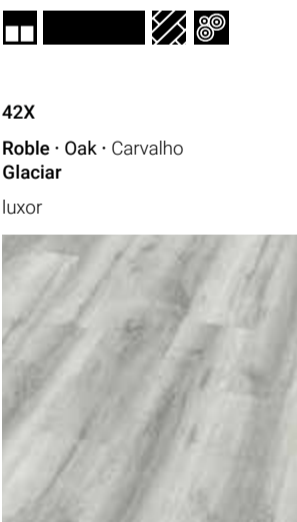

50X Roble · Oak · Carvalho Pausa luxor