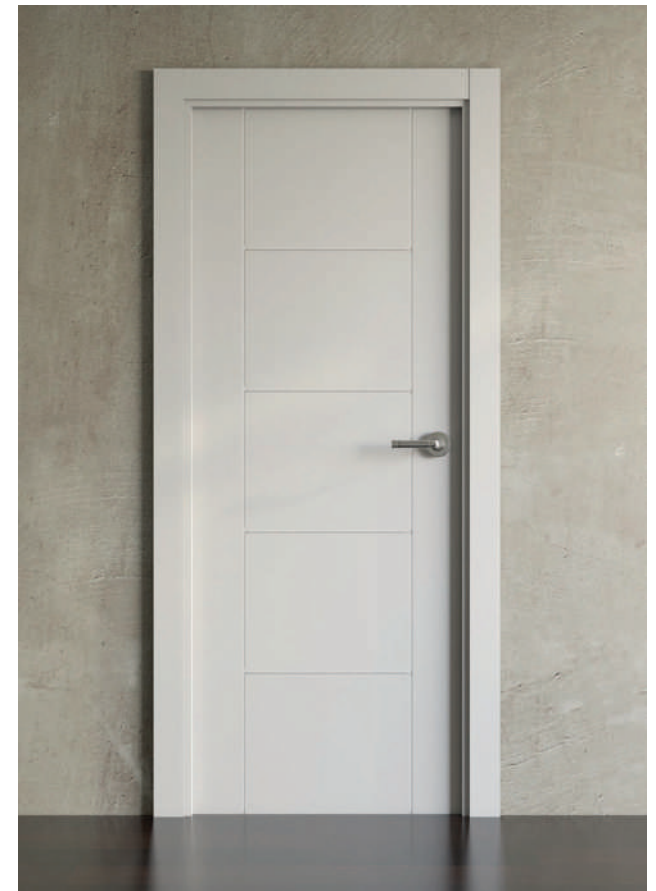

2016 Blanco Laca

Lacadas Clásicas

La puerta lacada adquiere un toque de distinción cuando en Port Stylo la reinterpretamos con formas y motivos de corte clásico. Integrándola en diferentes ambientes los dotará de mayor personalidad y carácter con el valor añadido de resultar ciertamente atemporales y tan sugerentes como el resto de nuestra gama de puertas lacadas.