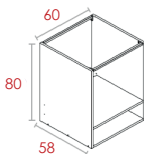

# Max

Módulo Inferior B80

x
15
30
35
40
45
50
60
70
80
90
100
120

Módulo Fregadero B80

Módulo Horno B80

Módulo Esquina "L" B80

Columna Despensero

H - Y
220x40
200x40

Columna Horno + Micro

H
220
230

Trasera aglomerado  
285x210x0,6

Costados  
285x33x1,9  
285x58x1,9