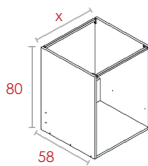

Módulo Fregadero B80