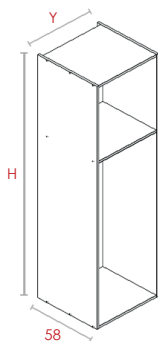

- Bajos y columnas superiores
  - Costado: 19 mm
  - Altura bajos: 80 cm
  - Altura altos: 80 cm
- Soporte hidrófugo
  - ▶ Mecanizado para colgador oculto
  - ▶ Válida aleta de 40/50 mm
  - ▶ Hueco posterior con espacio para enchufes, tuberías y ventilación
  - ▶ Mecanizados discretos
  - ▶ Soporte de baldas oculto

# Max

Módulo Inferior B80

x
15
30
35
40
45
50
60
70
80
90
100
120

Módulo Fregadero B80

Módulo Horno B80

Módulo Esquina "L" B80

Columna Despensero

H - Y
220x40
200x40

Columna Horno + Micro

H
220
230

Trasera aglomerado  
285x210x0,6

Costados  
285x33x1,9  
285x58x1,9