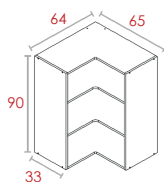

H - Y
200x40
220x40

Columna Horno + Micro

H
200
220
230

Kit de baldas  
50x56,7

Trasera aglomerado  
285x210x0,6

Costados  
285x33x1,6  
285x58x1,6

# Basic

Módulo Alto

x
30
35
40
45
50
60
70
80
90
100

Módulo Alto

x
30
35
40
45
50
60
70
80
90
100

Horizontal Alto

Rinconero Alto

Rinconero Alto