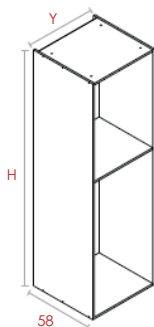

- Bajos y columnas superiores  
Costado 16 mm  
Altura bajos: 70 y 80 cm  
Altura altos: 70 y 90 cm
- Soporte hidrófugo
- ▶ Mecanizado para colgador oculto
- ▶ Válida aleta de 40/50 mm
- ▶ Portaestantes antivuelco
- ▶ Hueco posterior con espacio para enchufes, tuberías y ventilación
- ▶ Mecanizados de  $\varnothing 5\text{mm}$  para bisagras

# Basic

Módulo Bajo

x
15
30
35
40
45
50
60
70
80
90
100
120

Módulo Fregadero

x
45
60
80
90
100

Módulo Horno

Rinconero Bajo

Columna Despensero

H - Y
200x40
220x40

Columna Horno + Micro

H
200
220
230

Kit de baldas  
50x56,7

Trasera aglomerado  
285x210x0,6

Costados  
285x33x1,6  
285x58x1,6