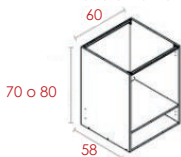

Módulo Horno