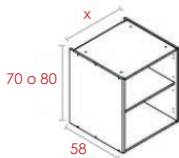

Basic

Módulo Bajo

x
15
30
35
40
45
50
60
70
80
90
100
120