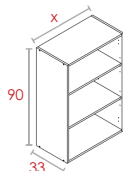

H - Y
200x40
220x40

Columna Horno + Micro

H
200
220
230

Kit de baldas  
50x56,7

Trasera aglomerado  
285x210x0,6

Costados  
285x33x1,6  
285x58x1,6

# Basic

Módulo Alto

x
30
35
40
45
50
60
70
80
90
100

Módulo Alto

x
30
35
40
45
50
60
70
80
90
100

Horizontal Alto

Rinconero Alto

Rinconero Alto