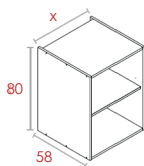

Max

Módulo Inferior B80

x
15
30
35
40
45
50
60
70
80
90
100
120