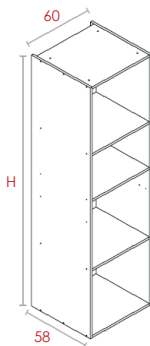

- Bajos y columnas superiores
  - Costado: 19 mm
  - Altura bajos: 80 cm
  - Altura altos: 80 cm
- Soporte hidrófugo
  - ▶ Mecanizado para colgador oculto
  - ▶ Válida aleta de 40/50 mm
  - ▶ Hueco posterior con espacio para enchufes, tuberías y ventilación
  - ▶ Mecanizados discretos
  - ▶ Soporte de baldas oculto

# Max

Módulo Inferior B80

x
15
30
35
40
45
50
60
70
80
90
100
120

Módulo Fregadero B80

Módulo Horno B80

Módulo Esquina "L" B80

Columna Despensero

H - Y
220x40
200x40

Columna Horno + Micro

H
220
230

Trasera aglomerado  
285x210x0,6

Costados  
285x33x1,9  
285x58x1,9