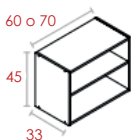

H - Y
200x40
220x40

Columna Horno + Micro

H
200
220
230

Kit de baldas  
50x56,7

Trasera aglomerado  
285x210x0,6

Costados  
285x33x1,6  
285x58x1,6

# Basic

Módulo Alto

x
30
35
40
45
50
60
70
80
90
100

Módulo Alto

x
30
35
40
45
50
60
70
80
90
100

Horizontal Alto

Rinconero Alto

Rinconero Alto