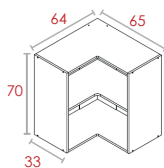

H - Y
200x40
220x40

Columna Horno + Micro

H
200
220
230

Kit de baldas  
50x56,7

Trasera aglomerado  
285x210x0,6

Costados  
285x33x1,6  
285x58x1,6

# Basic

Módulo Alto

x
30
35
40
45
50
60
70
80
90
100

Módulo Alto

x
30
35
40
45
50
60
70
80
90
100

Horizontal Alto

Rinconero Alto

Rinconero Alto