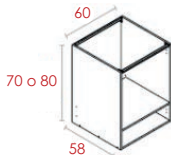

- Bajos y columnas superiores  
Costado 16 mm  
Altura bajos: 70 y 80 cm  
Altura altos: 70 y 90 cm
- Soporte hidrófugo
- ▶ Mecanizado para colgador oculto
- ▶ Válida aleta de 40/50 mm
- ▶ Portaestantes antivuelco
- ▶ Hueco posterior con espacio para enchufes, tuberías y ventilación
- ▶ Mecanizados de  $\varnothing 5\text{mm}$  para bisagras

# Basic

Módulo Bajo

x
15
30
35
40
45
50
60
70
80
90
100
120

Módulo Fregadero

x
45
60
80
90
100

Módulo Horno

Rinconero Bajo

Columna Despensero

H - Y
200x40
220x40

Columna Horno + Micro

H
200
220
230

Kit de baldas  
50x56,7

Trasera aglomerado  
285x210x0,6

Costados  
285x33x1,6  
285x58x1,6