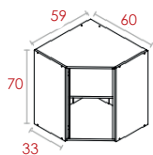

Chaflán Alto