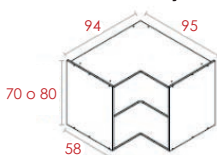

# Basic

Módulo Bajo

x
15
30
35
40
45
50
60
70
80
90
100
120

Módulo Fregadero

x
45
60
80
90
100

Módulo Horno

Rinconero Bajo

Columna Despensero

H - Y
200x40
220x40

Columna Horno + Micro

H
200
220
230

Kit de baldas  
50x56,7

Trasera aglomerado  
285x210x0,6

Costados  
285x33x1,6  
285x58x1,6