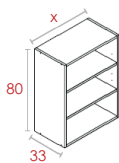

Columna Horno + Micro

H
220
230

Trasera aglomerado  
285x210x0,6

Costados  
285x33x1,9  
285x58x1,9

# Max

---

Módulo Superior H80

x
30
35
40
45
50
60
70
80
90
100

Módulo Horizontal H40

Módulo Esquina "L" H80