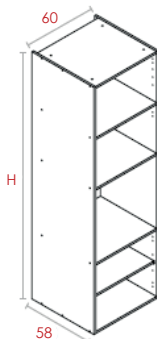

- Bajos y columnas superiores  
Costado 16 mm  
Altura bajos: 70 y 80 cm  
Altura altos: 70 y 90 cm
- Soporte hidrófugo
- ▶ Mecanizado para colgador oculto
- ▶ Válida aleta de 40/50 mm
- ▶ Portaestantes antivuelco
- ▶ Hueco posterior con espacio para enchufes, tuberías y ventilación
- ▶ Mecanizados de  $\varnothing 5\text{mm}$  para bisagras

# Basic

Módulo Bajo

x
15
30
35
40
45
50
60
70
80
90
100
120

Módulo Fregadero

x
45
60
80
90
100

Módulo Horno

Rinconero Bajo

Columna Despensero

H - Y
200x40
220x40

Columna Horno + Micro

H
200
220
230

Kit de baldas  
50x56,7

Trasera aglomerado  
285x210x0,6

Costados  
285x33x1,6  
285x58x1,6