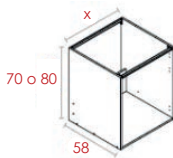

Módulo Fregadero

x
45
60
80
90
100