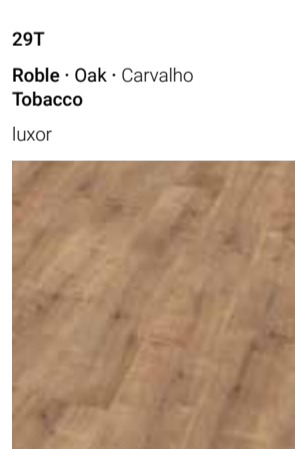

45Y Roble · Oak · Carvalho
Cartago
luxor