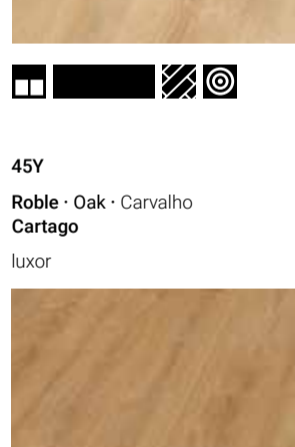

40X Roble · Oak · Carvalho
Sarela
vintage matt