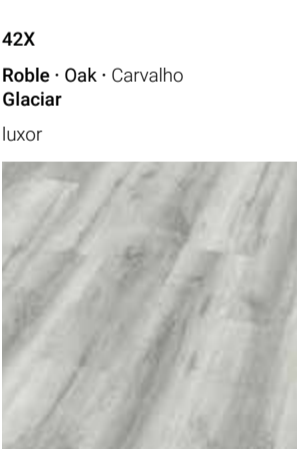

50X Roble · Oak · Carvalho
Pausa
luxor