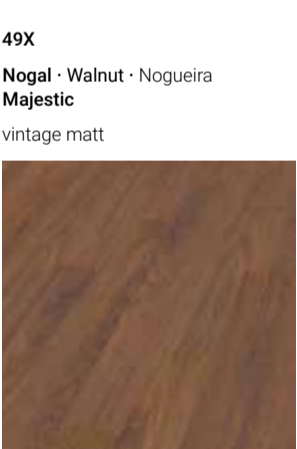

44K Nogal · Jatoba · Jatoba
Douro
rustic pore