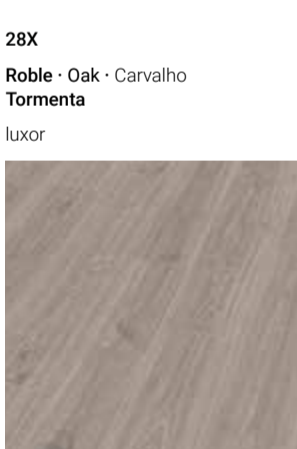

25U Roble · Oak · Carvalho
Rivero
luxor