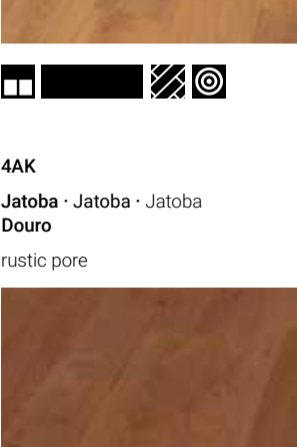

74T Cerezo · Cherry · Cereja
Elbrus
rustic pore