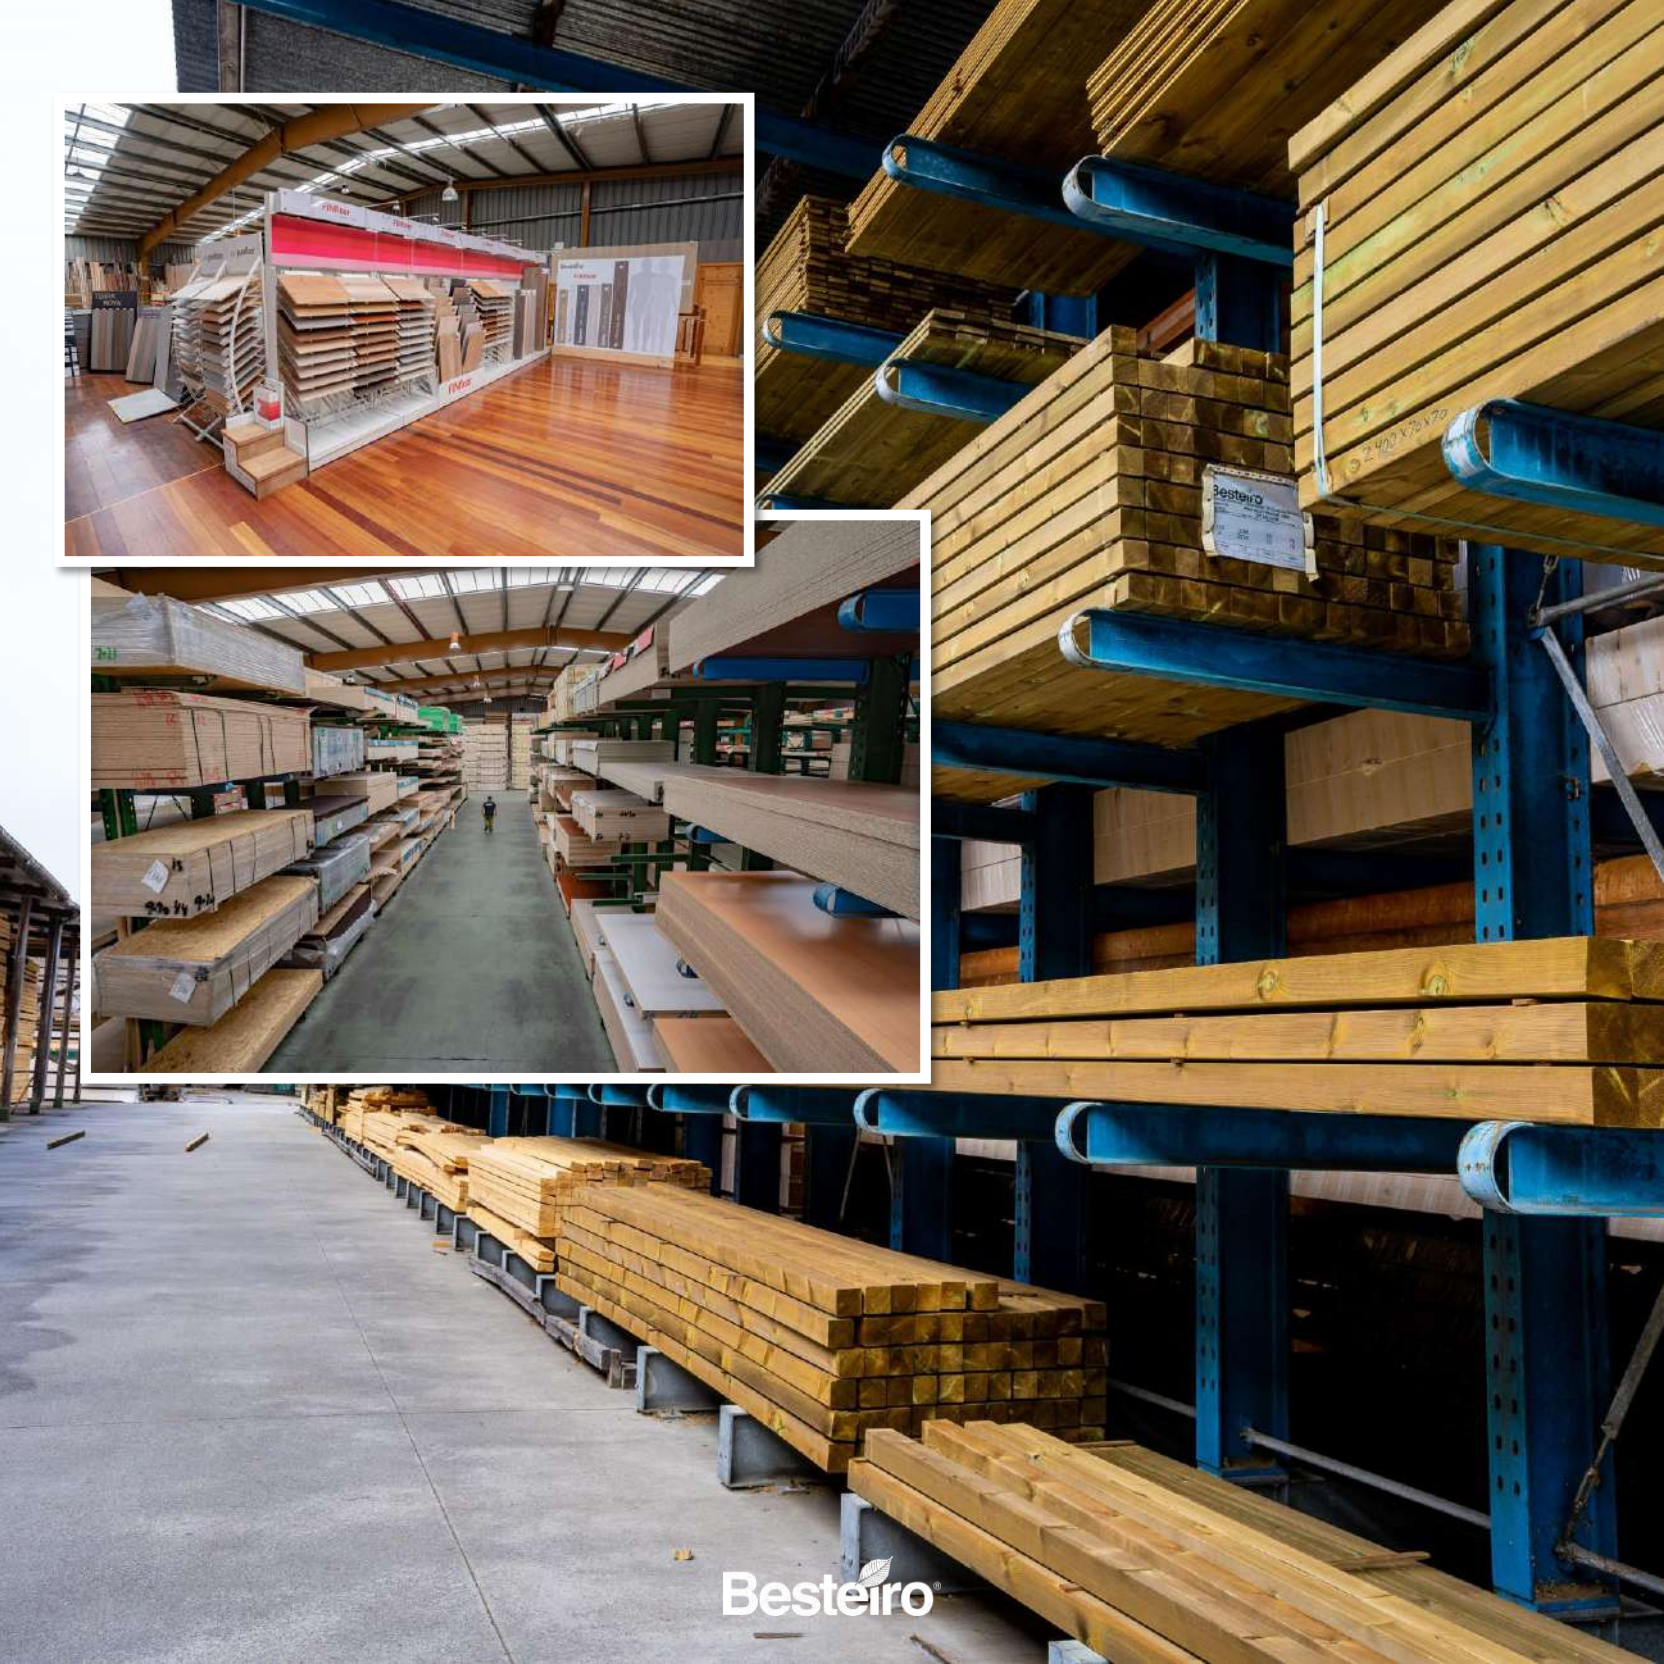

transformación

Realizamos todo el proceso, desde el estufado (tenemos secaderos con capacidad para 400 m³ de madera) hasta el cepillado, machihembrado, lijado, moldurado, encolado.

Todo es posible gracias a unos modernos talleres dedicados a este fin

Besteiro®

instalaciones

Nave industrial diseñada y ejecutada por Besteiro

Nave en madera que se diseñó, calculó y mecanizó íntegramente en Besteiro, con 27 metros de luz libre y 1.800 metros cuadrados

espacio 4.0