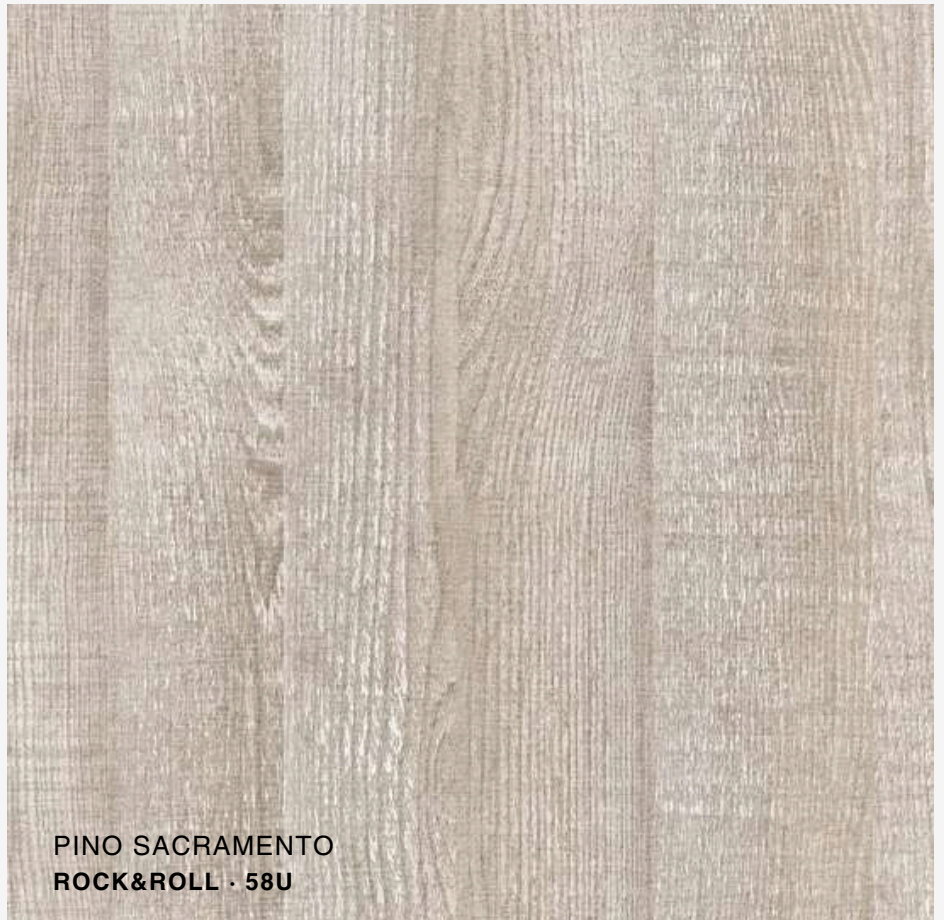

PINO SACRAMENTO
ROCK&ROLL · 58U